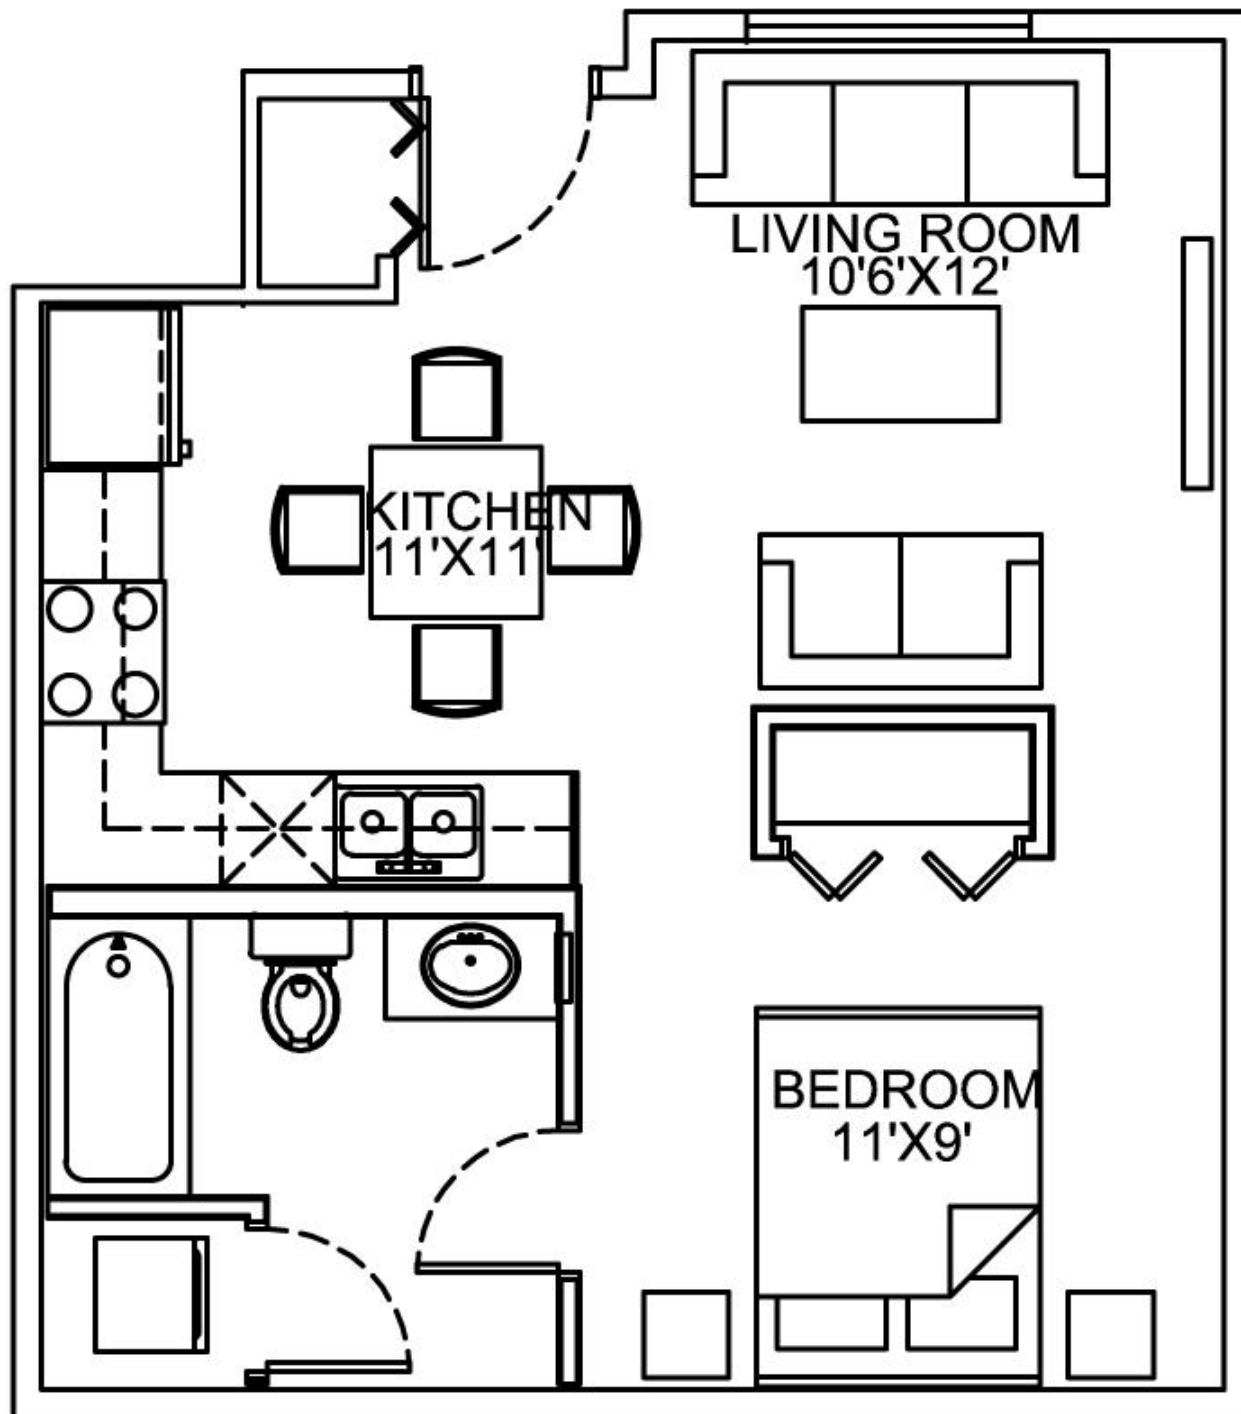

14 Plex Main Floor Studio 2 Unit

Meridian 114

Area Manager: D'Arcy Paladeau
Email: darcy@meridian114.ca
Phone: (403) 703-9492